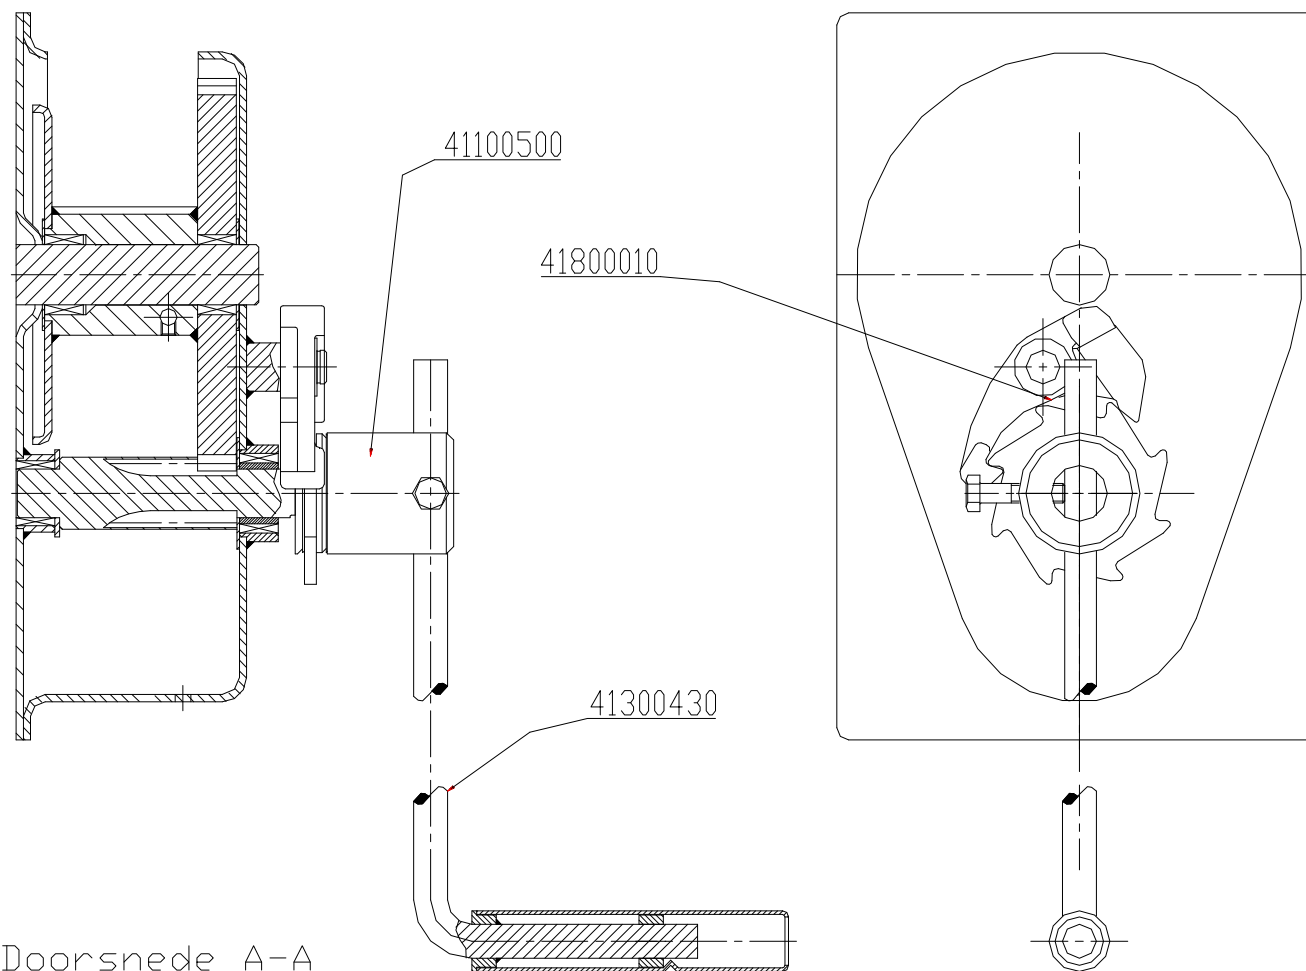

TL300-500

Gebuwin b.v. P.O. Box 136
7100 AC Winterswijk
The Netherlands

Industrieweg 6
7102 DZ Winterswijk

tel.: +31 (0)543 53 26 00
fax: +31 (0)543 53 26 01

e-mail: info@gebuwin.com
web: www.gebuwin.com

We reserve the right to amend specifications without notice or obligation.