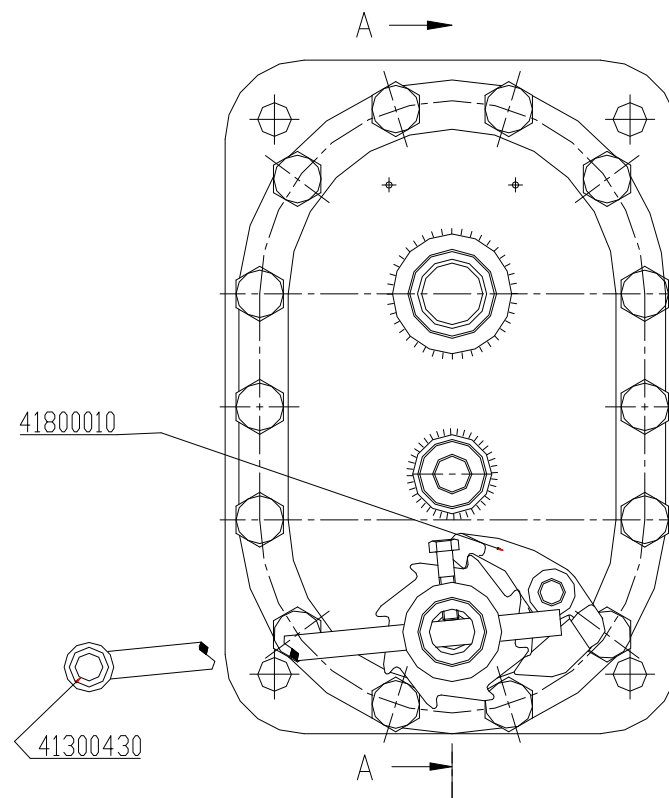

TL1000-2000

Gebuwin b.v. P.O. Box 136  
7100 AC Winterswijk  
The Netherlands

Industrieweg 6  
7102 DZ Winterswijk

tel.: +31 (0)543 53 26 00  
fax: +31 (0)543 53 26 01

e-mail: [info@gebuwin.com](mailto:info@gebuwin.com)  
web: [www.gebuwin.com](http://www.gebuwin.com)