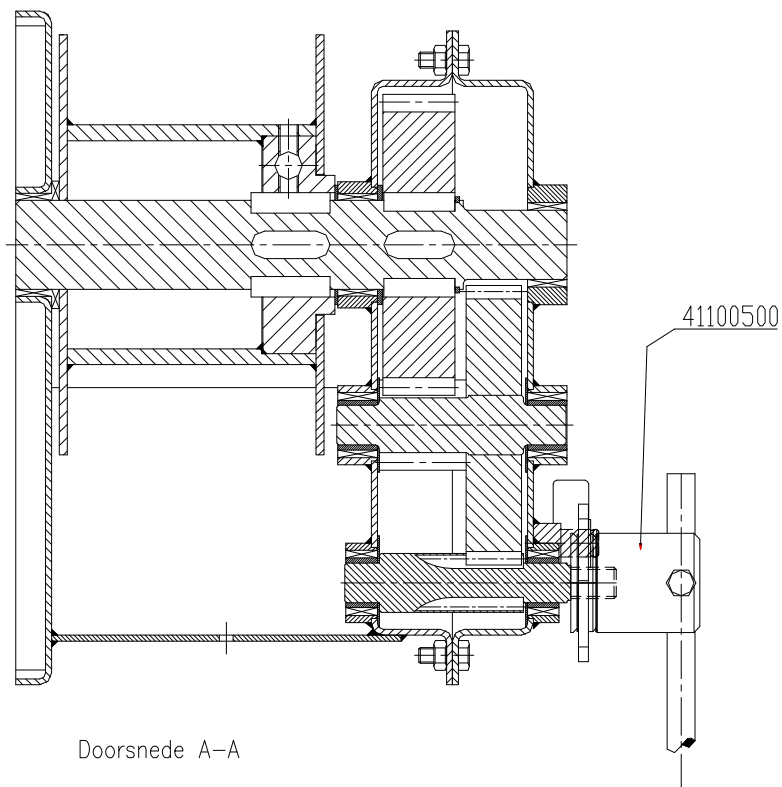

TL1000-2000

Gebuwin b.v. P.O. Box 136  
7100 AC Winterswijk  
The Netherlands

Industrieweg 6  
7102 DZ Winterswijk

tel.: +31 (0)543 53 26 00  
fax: +31 (0)543 53 26 01

e-mail: [info@gebuwin.com](mailto:info@gebuwin.com)  
web: [www.gebuwin.com](http://www.gebuwin.com)