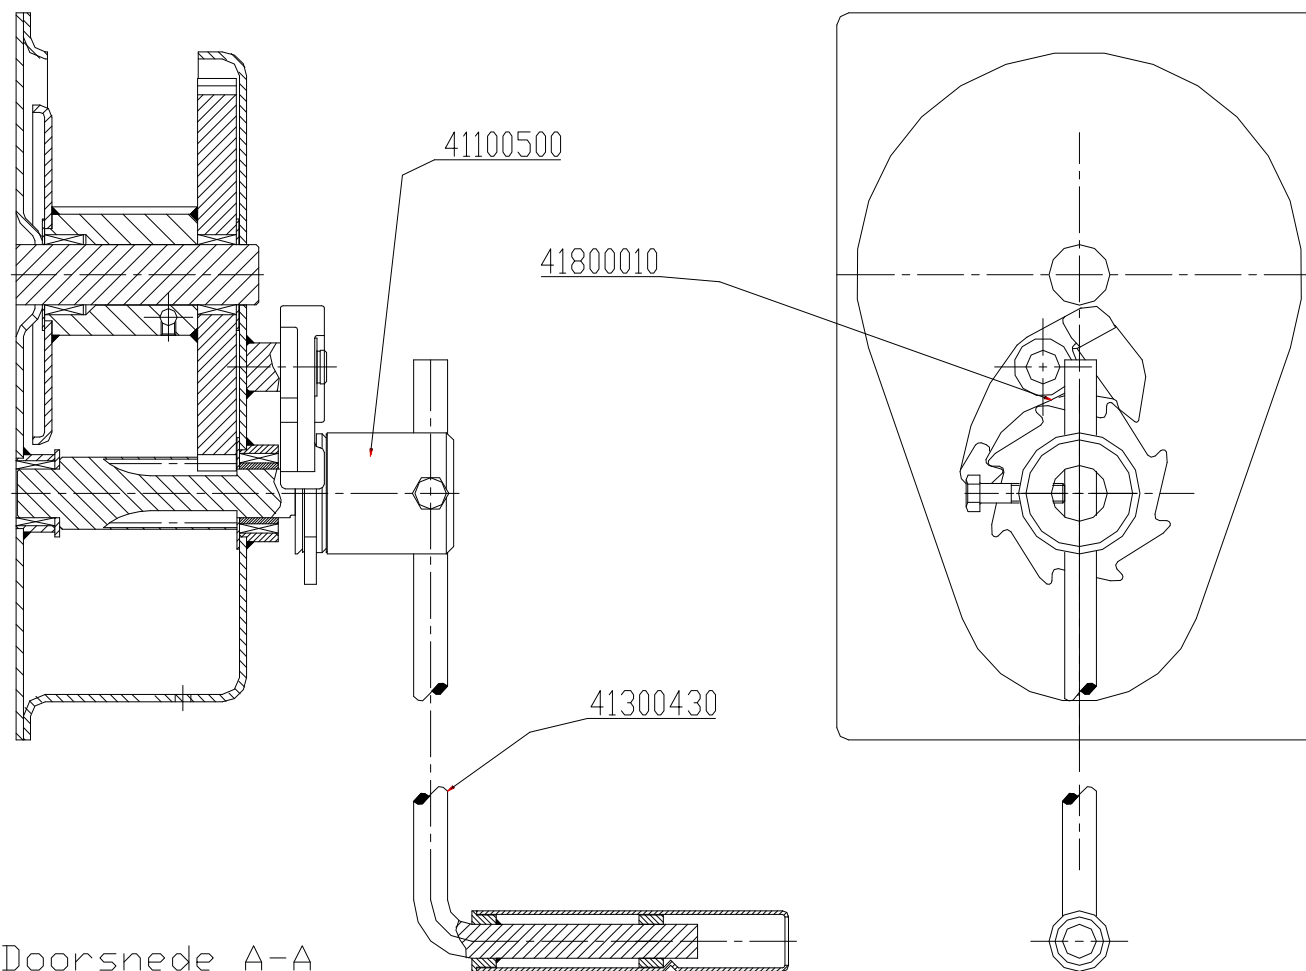

TL300-500

Gebuwin b.v. P.O. Box 136  
7100 AC Winterswijk  
The Netherlands

Industrieweg 6  
7102 DZ Winterswijk

tel.: +31 (0)543 53 26 00  
fax: +31 (0)543 53 26 01

e-mail: [info@gebuwin.com](mailto:info@gebuwin.com)  
web: [www.gebuwin.com](http://www.gebuwin.com)