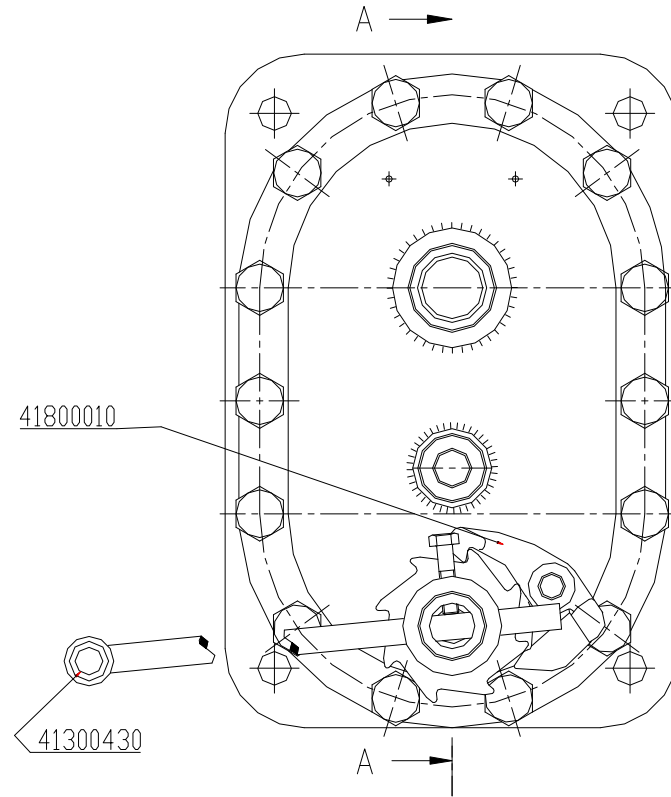

TL1000-2000

Gebuwin b.v. P.O. Box 136  
7100 AC Winterswijk  
The Netherlands

Industrieweg 6  
7102 DZ Winterswijk

tel.: +31 (0)543 53 26 00  
fax: +31 (0)543 53 26 01

e-mail: [info@gebuwin.com](mailto:info@gebuwin.com)  
web: [www.gebuwin.com](http://www.gebuwin.com)