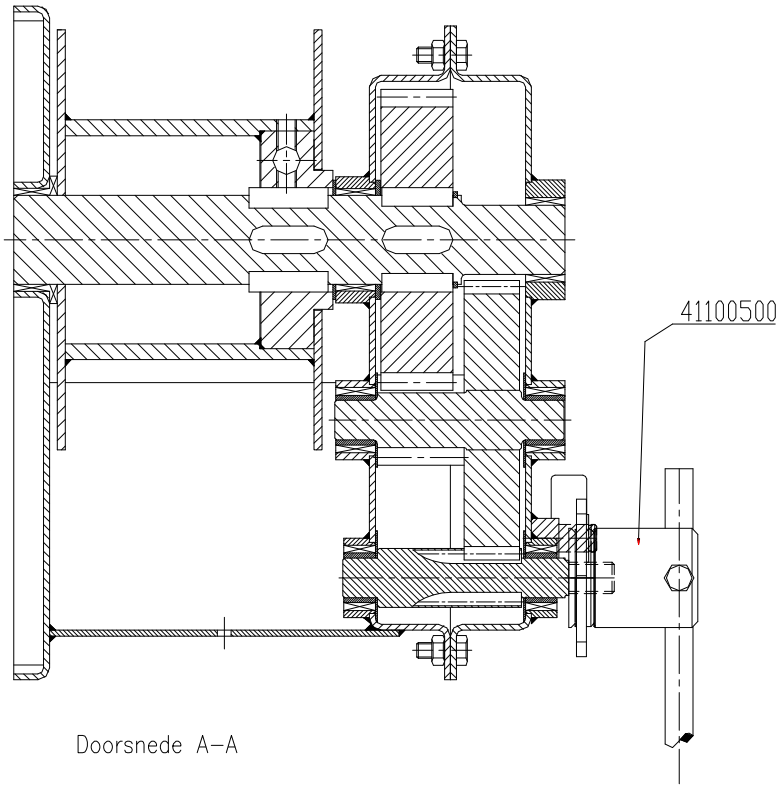

TL1000-2000

Gebuwin b.v. P.O. Box 136  
7100 AC Winterswijk  
The Netherlands

Industrieweg 6  
7102 DZ Winterswijk

tel.: +31 (0)543 53 26 00  
fax: +31 (0)543 53 26 01

e-mail: [info@gebuwin.com](mailto:info@gebuwin.com)  
web: [www.gebuwin.com](http://www.gebuwin.com)